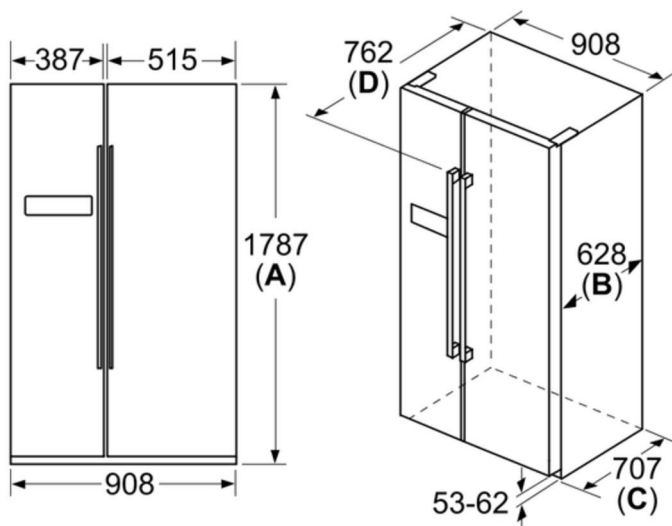

Измерване в мм

Спецификация

<b>A</b>	Отпред се регулира от 1783 до 1792
<b>B</b>	Дълбочина на шкафа
<b>C</b>	Дълбочина вкл. врата, без дръжка
<b>D</b>	Дълбочина вкл. врата, с дръжка

Размери в мм

Охлаждащите чекмеджета могат да се издърпат напълно при ъгъл на отваряне на вратата от 135°

Размери в мм

x1 (дълбочина на уреда)	a	b
600	0	0
650	20	25
700	20	76
x2 (стена)	75	418