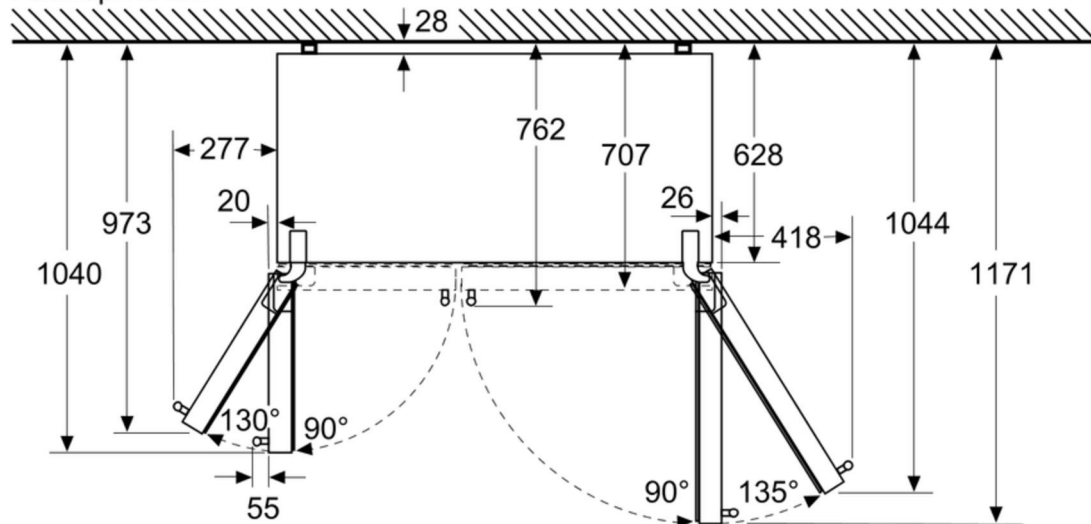

Измерване в мм

Спецификация

<b>A</b>	Отпред се регулира от 1783 до 1792
<b>B</b>	Дълбочина на шкафа
<b>C</b>	Дълбочина вкл. врата, без дръжка
<b>D</b>	Дълбочина вкл. врата, с дръжка

Размери в мм

Охлаждащите чекмеджета могат да се издърпат напълно при ъгъл на отваряне на вратата от 135°

Размери в мм

x1 (дълбочина на уреда)	a	b
600	0	0
650	20	25
700	20	76
x2 (стена)	75	418