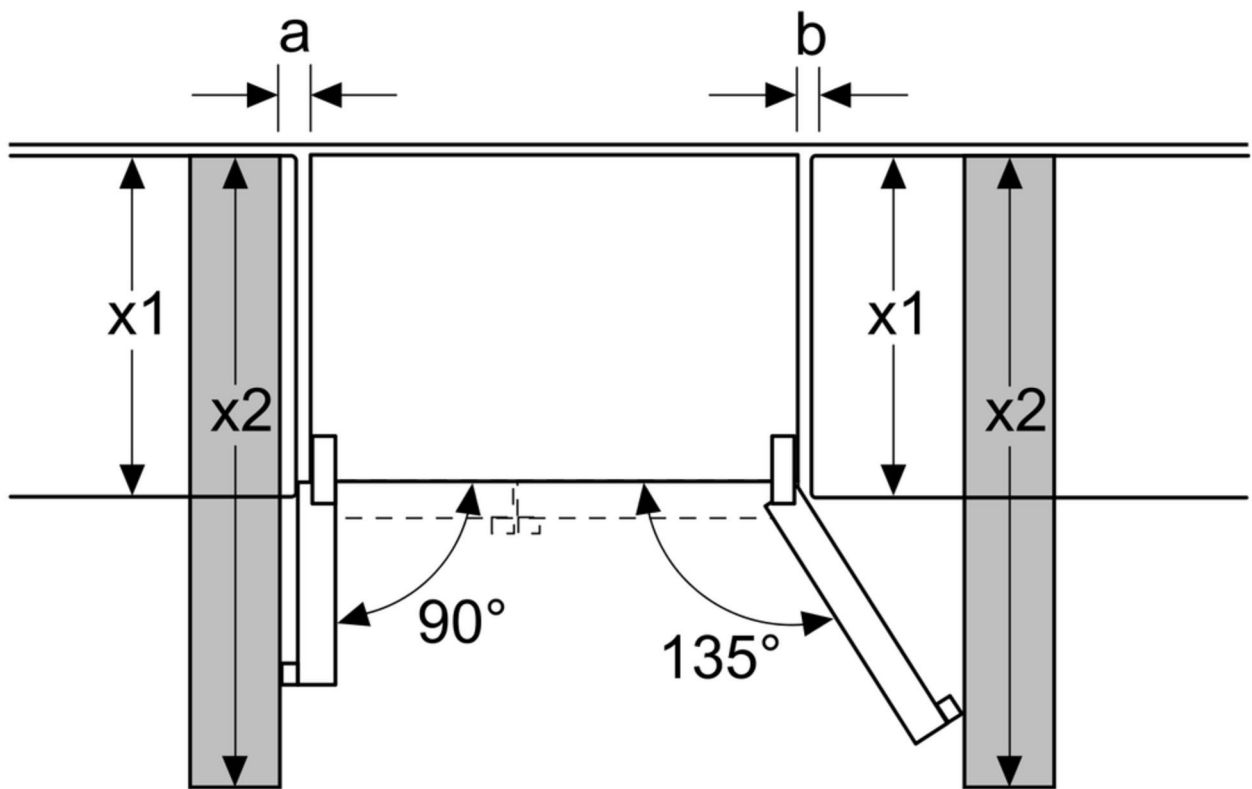

Измерване в мм

Спецификация

<b>A</b>	Отпред се регулира от 1783 до 1792
<b>B</b>	Дълбочина на шкафа
<b>C</b>	Дълбочина вкл. врата, без дръжка
<b>D</b>	Дълбочина вкл. врата, с дръжка

Размери в мм

Охлаждащите чекмеджета могат да се издърпат напълно при ъгъл на отваряне на вратата от 135°

Размери в мм

x1 (дълбочина на уреда)	a	b
600	0	0
650	20	25
700	20	76
x2 (стена)	75	418